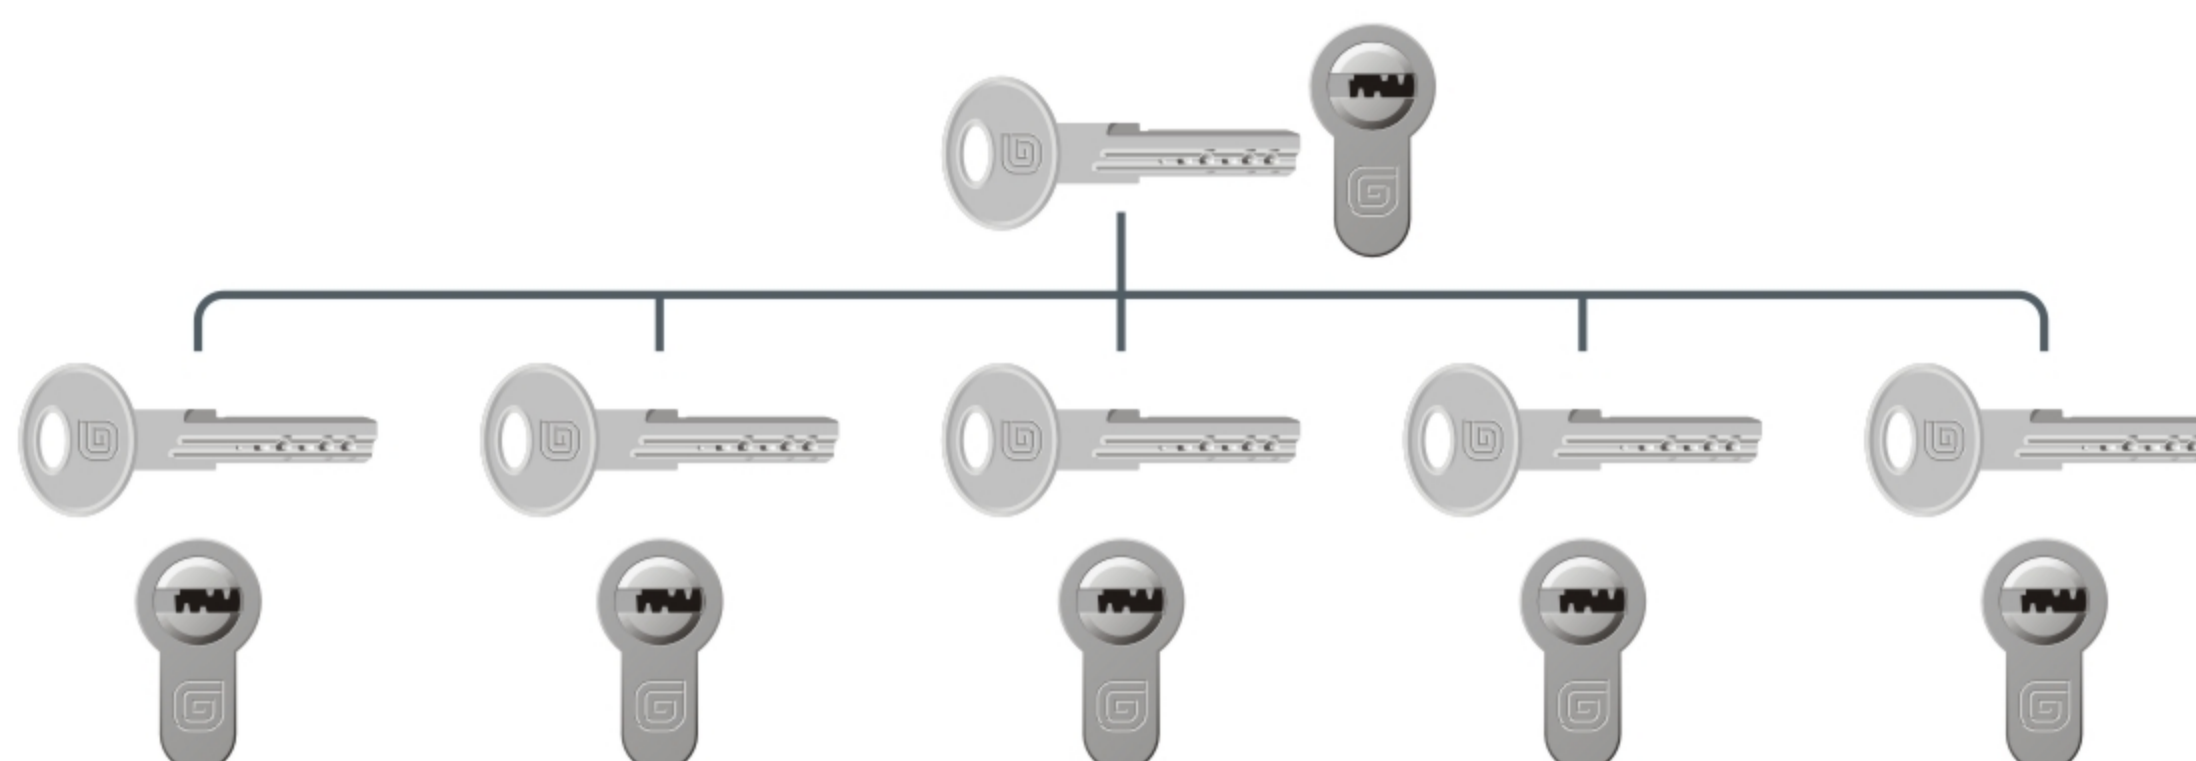

# ИЗГОТОВЛЕНИЕ МАСТЕР-СИСТЕМ

## ПОД ОДИН КЛЮЧ - «К» (СЕРИЯ BASIC, STANDART, HIGH)

Все цилиндры с одинаковой секретностью, без индивидуальных ключей к каждому цилиндру, открываются общим мастер-ключом.

## ОДНОУРОВНЕВАЯ СИСТЕМА ПОД МАСТЕР-КЛЮЧ - «МК» (СЕРИЯ BASIC)

Группа цилиндров, каждый цилиндр в которой открывается своим индивидуальным ключом, а мастер-ключ открывает все цилиндры из этой группы.

## МНОГОУРОВНЕВАЯ МАСТЕР-СИСТЕМА С ГЛАВНЫМ МАСТЕР-КЛЮЧОМ - «ГМК» (СЕРИЯ BASIC)

Объединенные одноуровневые системы цилиндров с мастер-ключом, каждый из которых открывает свою группу, а главный мастер-ключ открывает все цилиндры из любой группы.