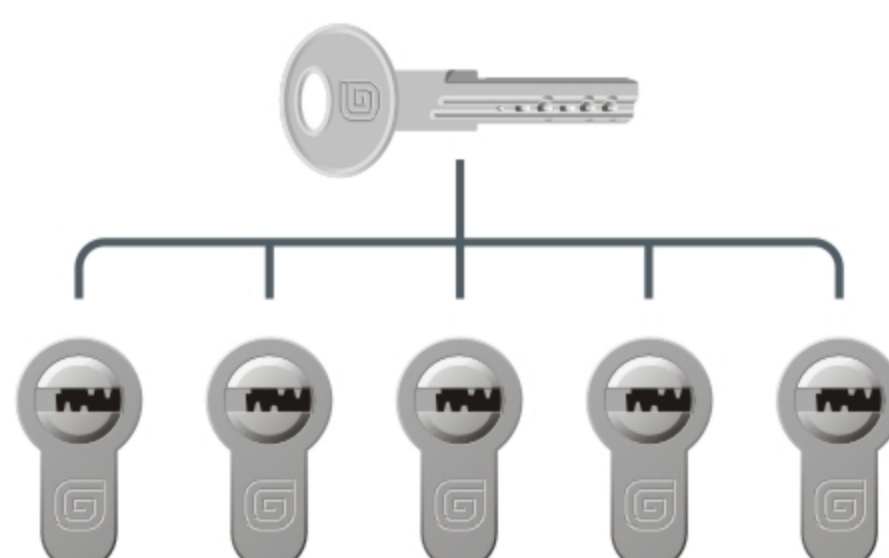

# ИЗГОТОВЛЕНИЕ МАСТЕР-СИСТЕМ

## ПОД ОДИН КЛЮЧ - «К» (СЕРИЯ BASIC, STANDART, HIGH)

Все цилиндры с одинаковой секретностью, без индивидуальных ключей к каждому цилиндру, открываются общим мастер-ключом.

## ОДНОУРОВНЕВАЯ СИСТЕМА ПОД МАСТЕР-КЛЮЧ - «МК» (СЕРИЯ BASIC)

Группа цилиндров, каждый цилиндр в которой открывается своим индивидуальным ключом, а мастер-ключ открывает все цилиндры из этой группы.

## МНОГОУРОВНЕВАЯ МАСТЕР-СИСТЕМА С ГЛАВНЫМ МАСТЕР-КЛЮЧОМ - «ГМК» (СЕРИЯ BASIC)

Объединенные одноуровневые системы цилиндров с мастер-ключом, каждый из которых открывает свою группу, а главный мастер-ключ открывает все цилиндры из любой группы.